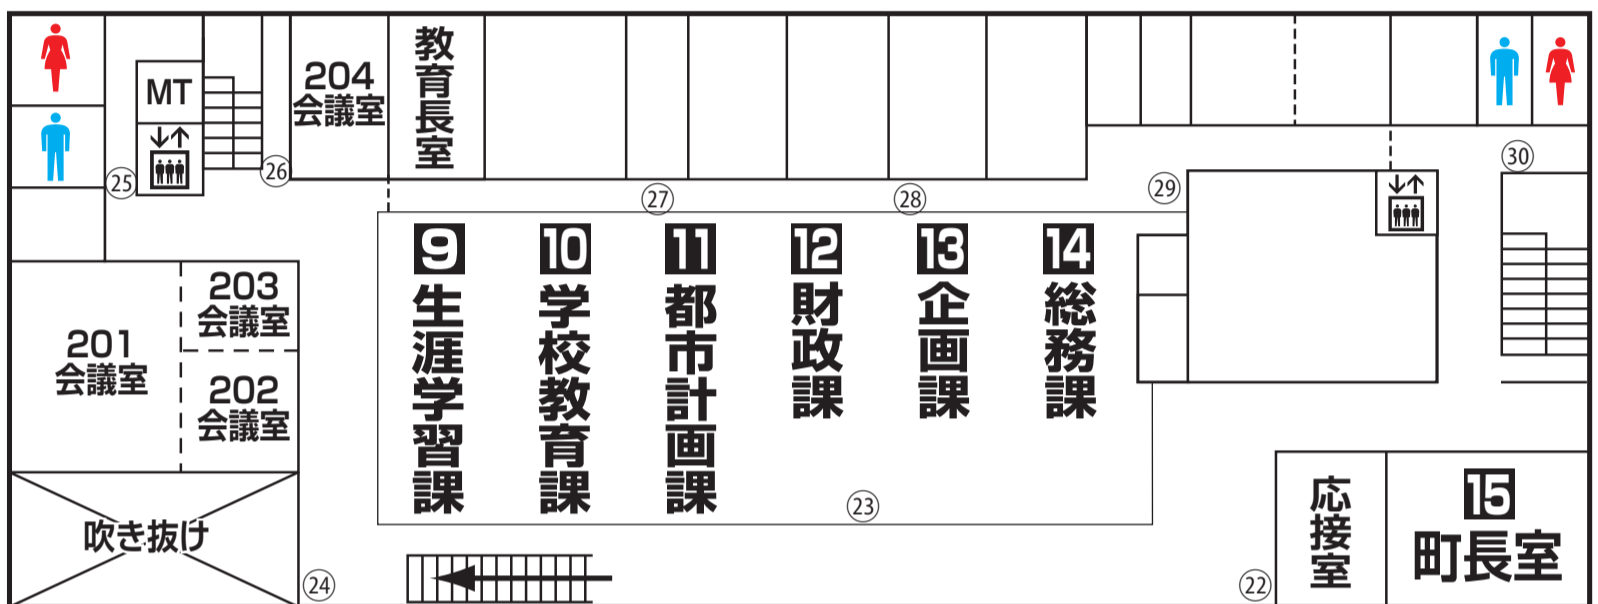

# 邑楽町役場庁舎略図

## 3階

■ 議会事務局

## 2階

9生涯学習課    10学校教育課    11都市計画課    12財政課  
 13企画課    14総務課    15町長室

## 1階

撮影箇所：黄色部分

図に示した撮影箇所の範囲は目安であり、正確な撮影範囲の境界を示すものではありません。

■ 会計課    1 町税納付書再発行窓口    2 税務課  
 3 住民保険課    4 福祉介護課    5 子ども支援課  
 6 農業振興課・農業委員会    7 商工振興課    8 建設環境課

-  …男子トイレ
-  …女子トイレ
-  …多目的トイレ
-  …パーソナルブース
-  …エレベーター