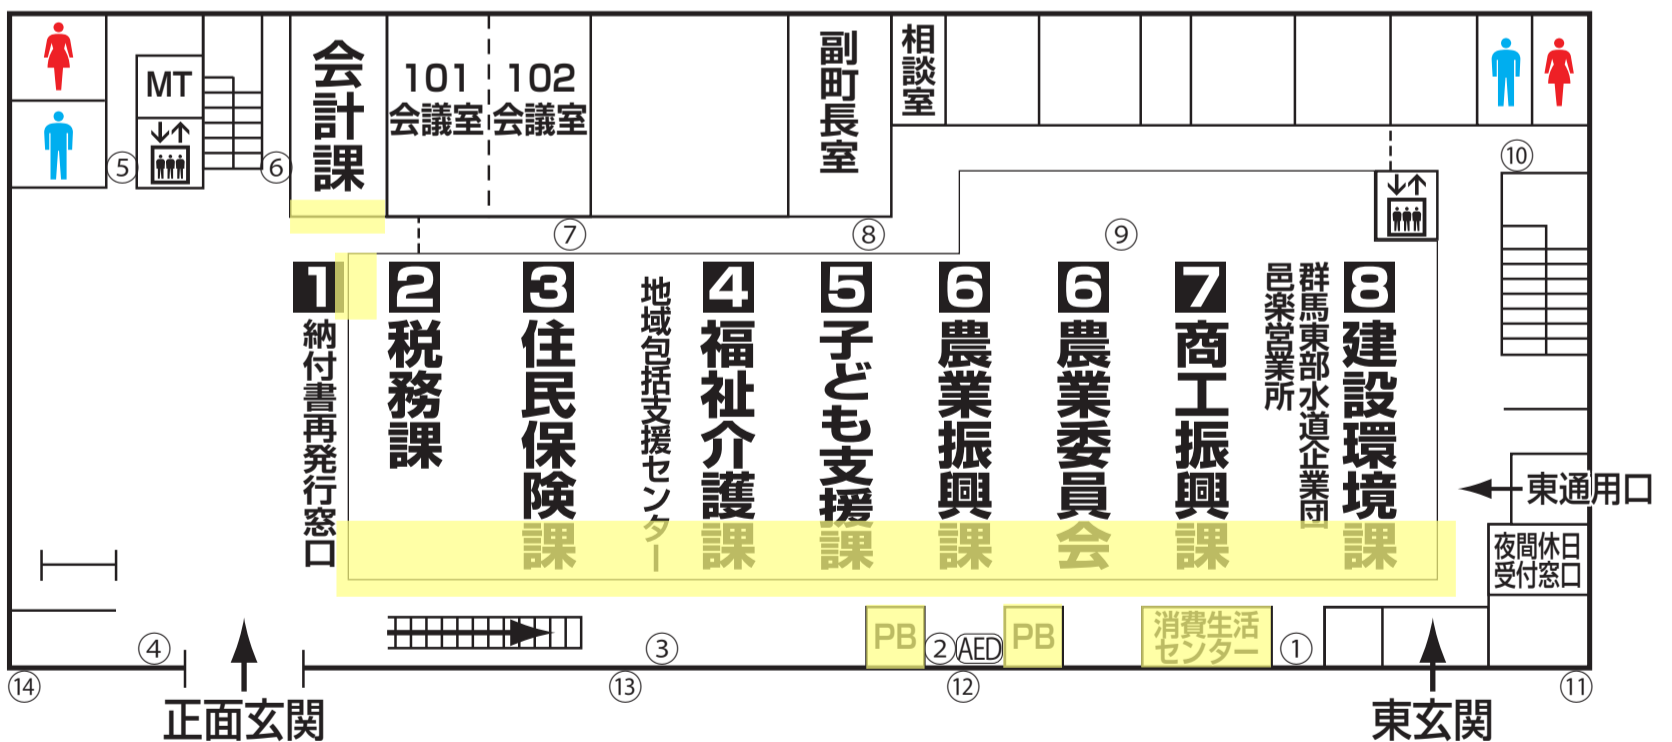

## 3階

■ 議会事務局

## 2階

9生涯学習課    10学校教育課    11都市計画課    12財政課  
 13企画課    14総務課    15町長室

## 1階

撮影箇所：黄色部分

図に示した撮影箇所の範囲は目安であり、正確な撮影範囲の境界を示すものではありません。

■ 会計課    1 町税納付書再発行窓口    2 税務課  
 3 住民保険課    4 福祉介護課    5 子ども支援課  
 6 農業振興課・農業委員会    7 商工振興課    8 建設環境課

-  …男子トイレ
-  …女子トイレ
-  …多目的トイレ
-  …パーソナルブース
-  …エレベーター