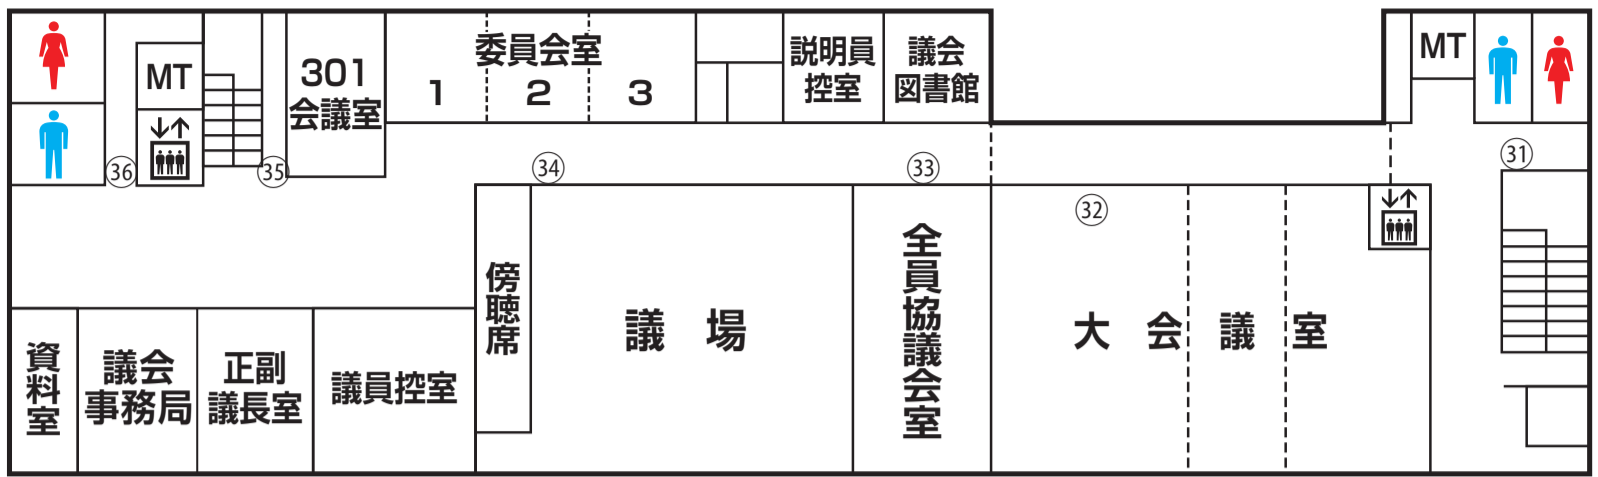

# 邑楽町役場庁舎略図

## 3階

■ 議会事務局

## 2階

9生涯学習課    10学校教育課    11都市計画課    12財政課  
 13企画課    14総務課    15町長室

## 1階

撮影箇所：黄色部分

図に示した撮影箇所の範囲は目安であり、正確な撮影範囲の境界を示すものではありません。

■ 会計課    1 町税納付書再発行窓口    2 税務課  
 3 住民保険課    4 福祉介護課    5 子ども支援課  
 6 農業振興課・農業委員会    7 商工振興課    8 建設環境課

-  …男子トイレ
-  …女子トイレ
-  …多目的トイレ
-  …パーソナルブース
-  …エレベーター