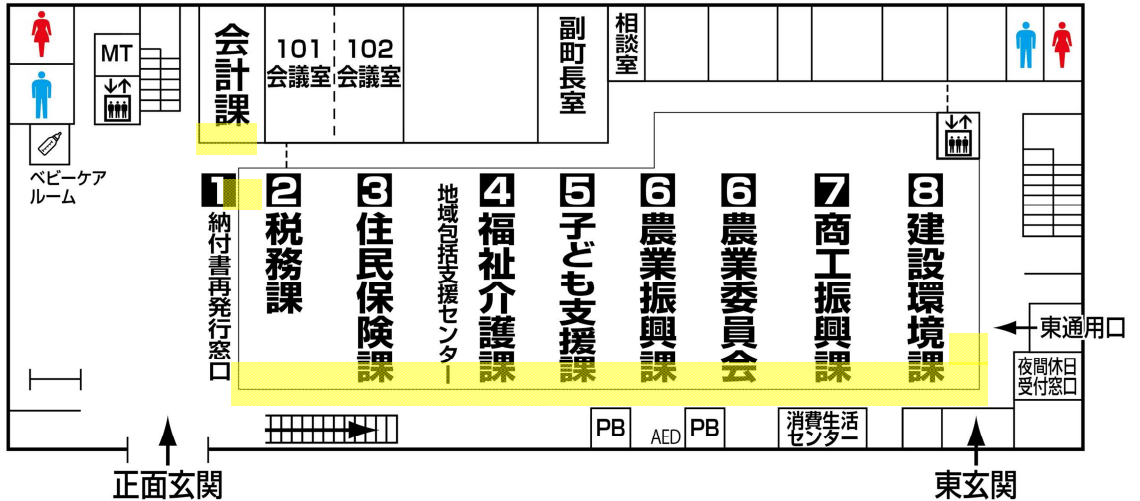

■ 邑楽町役場庁舎カメラ撮影範囲図

2階

- 9 生涯学習課
- 10 学校教育課
- 11 都市計画課
- 12 財政課
- 13 企画課
- 14 総務課
- 15 町長室

1階

- 会計課
- 1 町税納付書再発行窓口
- 2 税務課
- 3 住民保険課
- 4 福祉介護課
- 5 子ども支援課
- 6 農業振興課・農業委員会
- 7 商工振興課
- 8 建設環境課

- …男子トイレ
- …女子トイレ
- MT …多目的トイレ
- PB …パーソナルブース
- …エレベーター

: 撮影範囲

※ 図に示した撮影箇所範囲は目安であり、正確な撮影範囲の境界を示すものではありません。