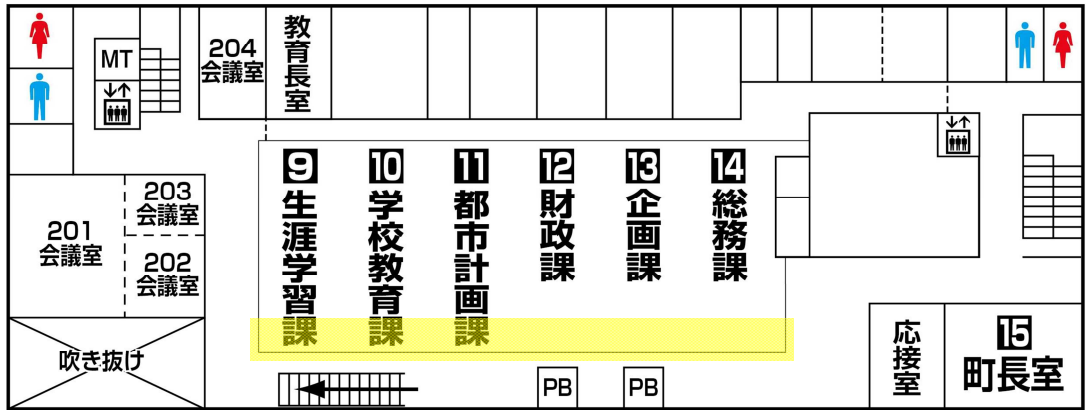

■ 邑楽町役場庁舎カメラ撮影範囲図

2階

- 9 生涯学習課
- 10 学校教育課
- 11 都市計画課
- 12 財政課
- 13 企画課
- 14 総務課
- 15 町長室

1階

- 会計課
- 1 町税納付書再発行窓口
- 2 税務課
- 3 住民保険課
- 4 福祉介護課
- 5 子ども支援課
- 6 農業振興課・農業委員会
- 7 商工振興課
- 8 建設環境課

- …男子トイレ
- …女子トイレ
- MT …多目的トイレ
- PB …パーソナルブース
- …エレベーター

: 撮影範囲

※ 図に示した撮影箇所範囲は目安であり、正確な撮影範囲の境界を示すものではありません。