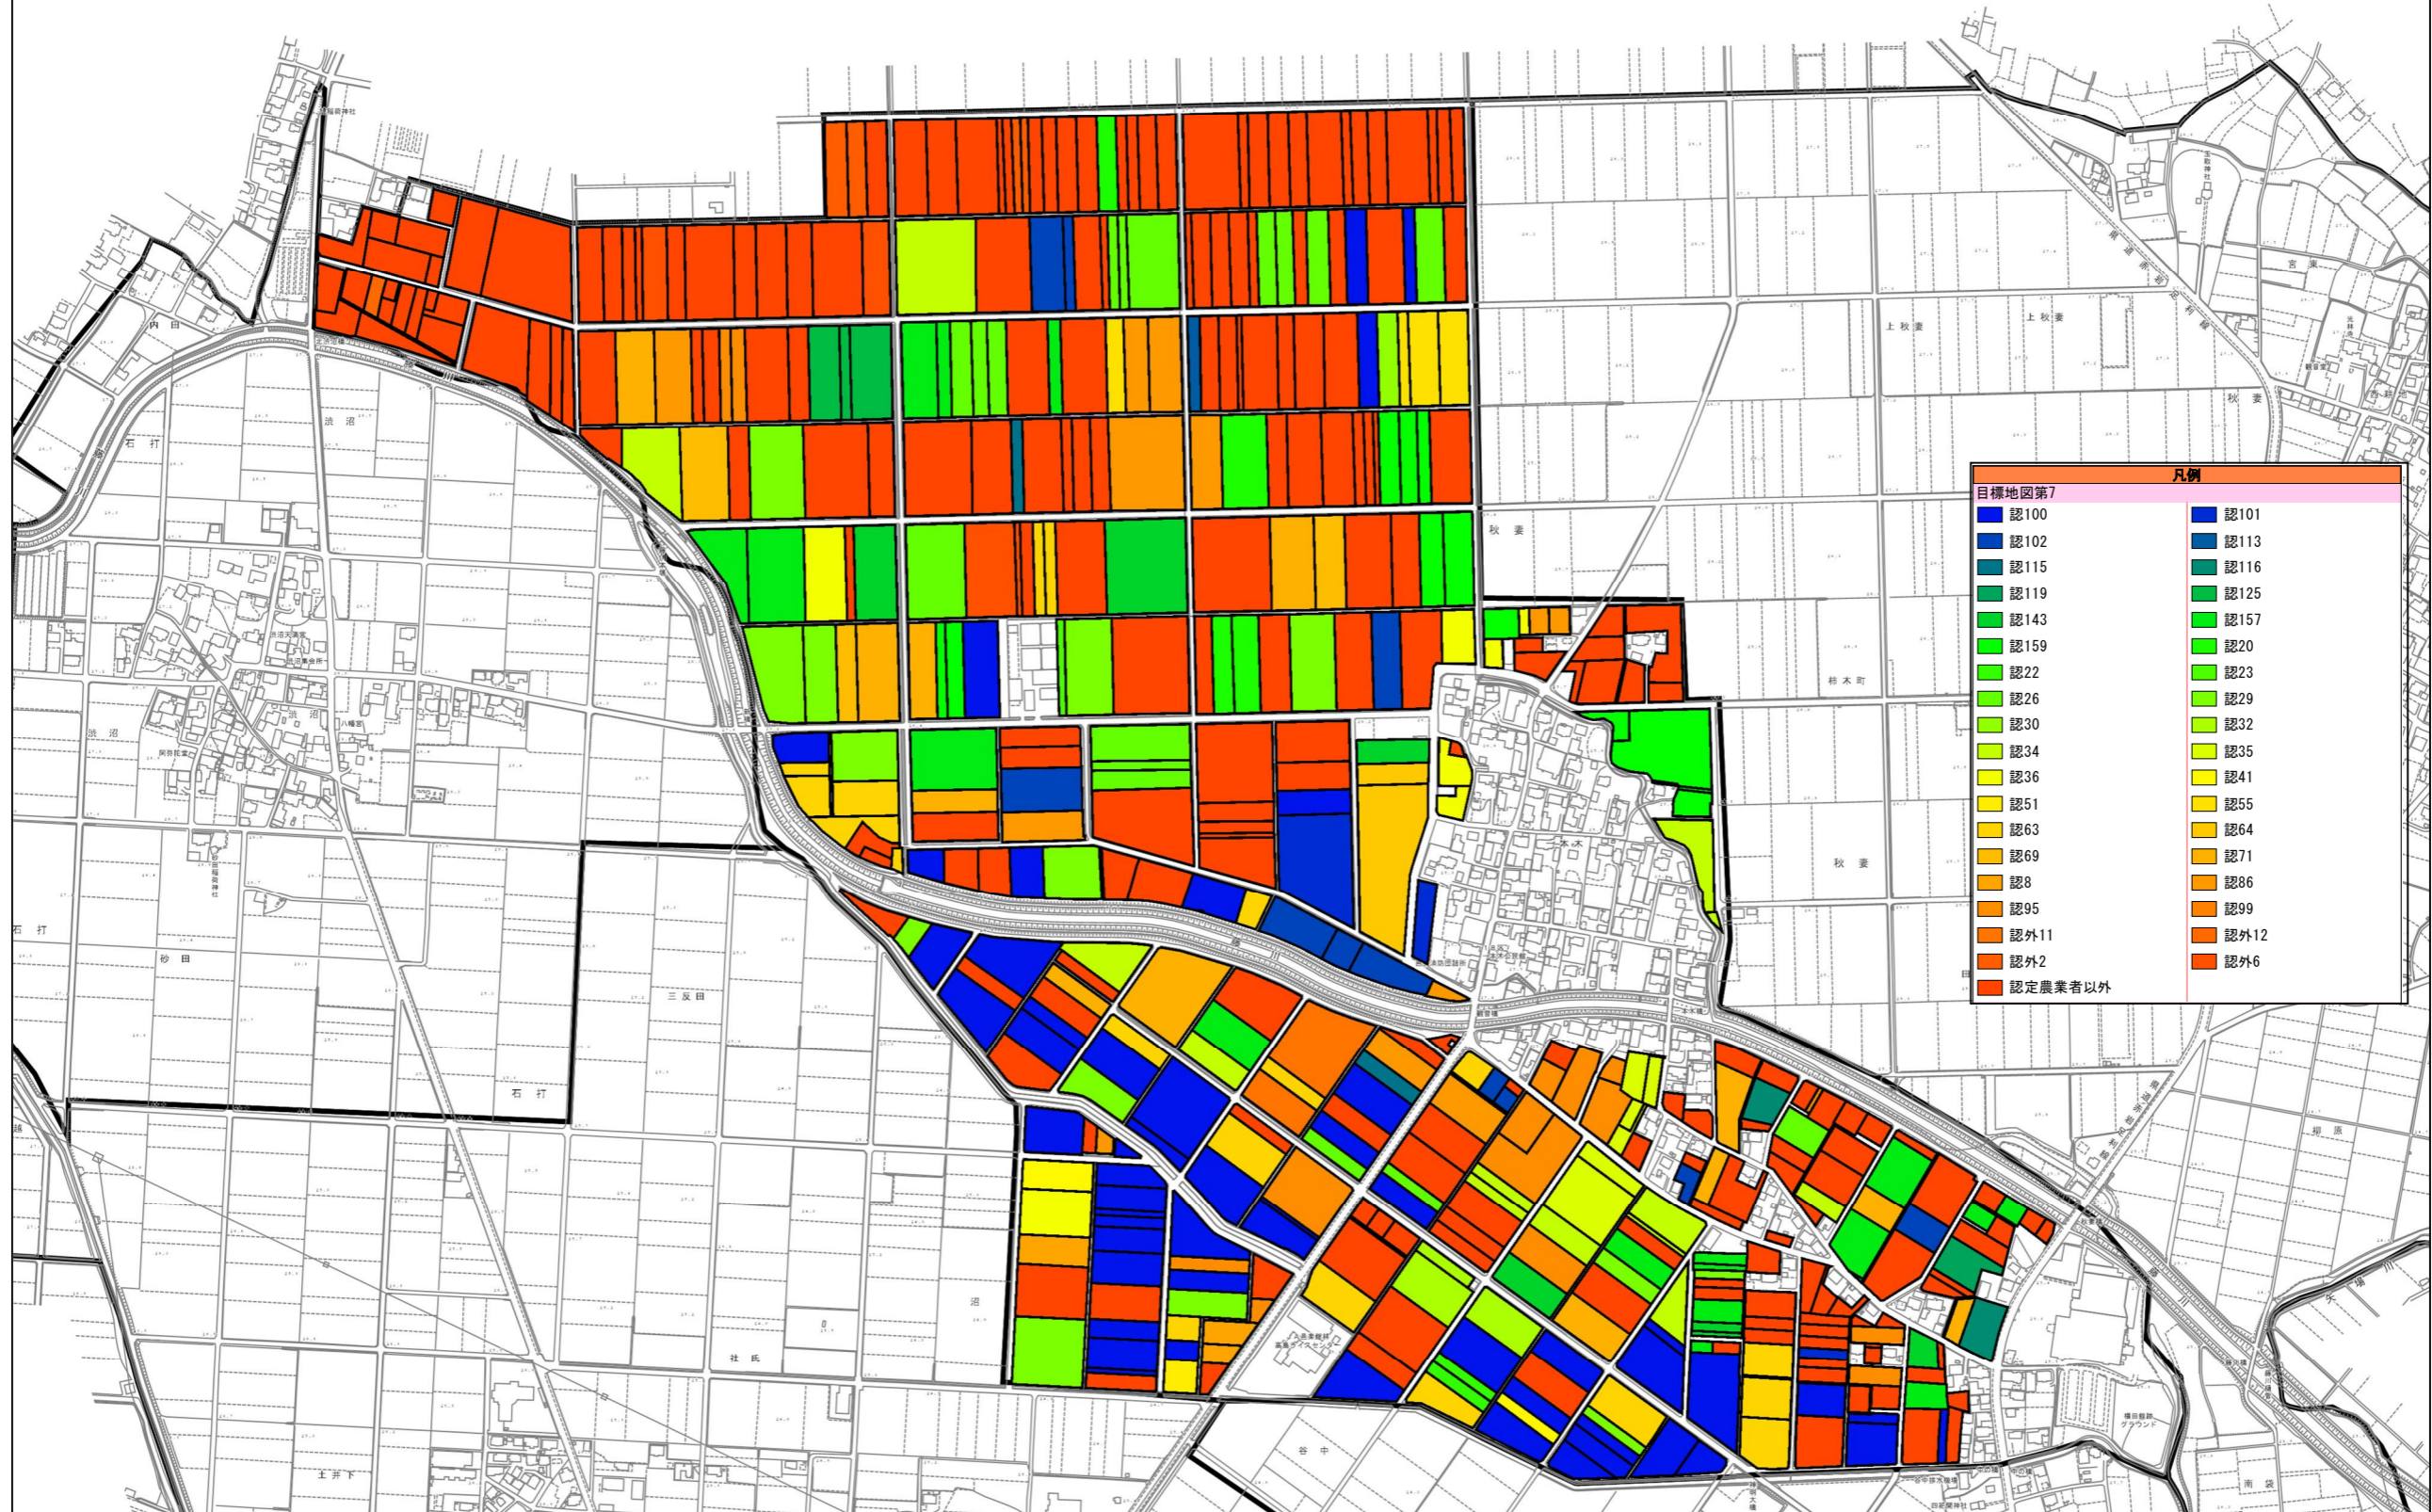

目標地図_第7地区

定利市

太田市

凡例	
認100	認101
認102	認113
認115	認116
認119	認125
認143	認157
認159	認20
認22	認23
認26	認29
認30	認32
認34	認35
認36	認41
認51	認55
認63	認64
認69	認71
認8	認86
認95	認99
認外11	認外12
認外2	認外6
認定農業者以外	