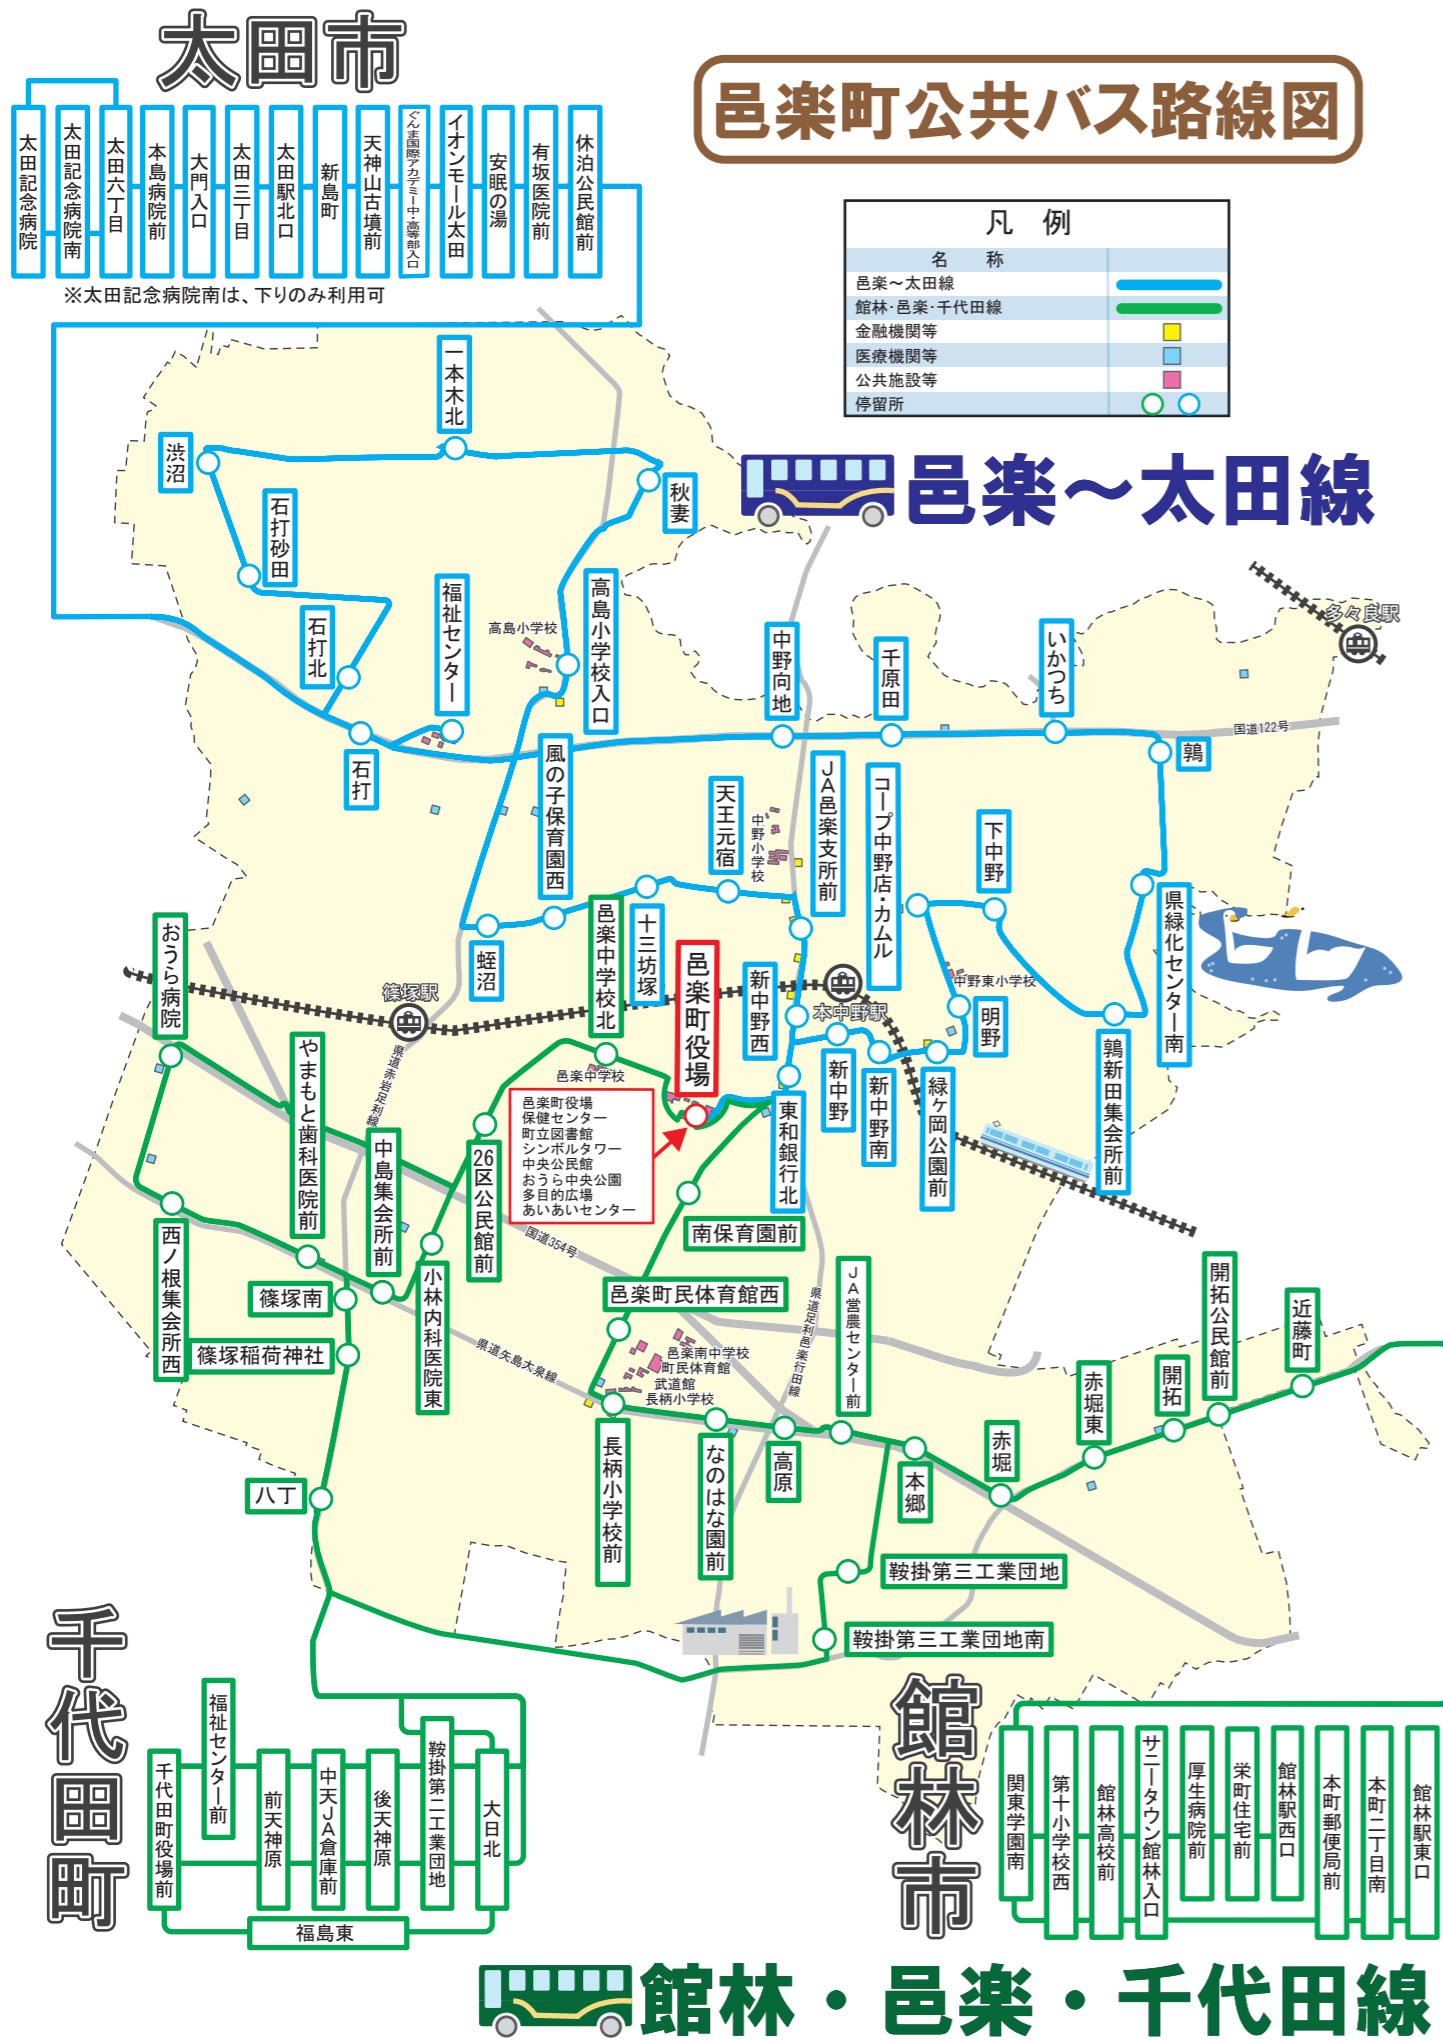

# 邑楽町役場から太田市、館林市、千代田町へ

## 邑楽～太田線

町の北部を經由して、邑楽町役場と太田記念病院を結ぶ公共路線バスです。太田市路線バス「新田線」・「尾島線」・「太田市内循環線」及び広域公共バスおおぞら「大泉～千代田線」などに乗り継ぎができます。

## 館林・邑楽・千代田線

町の南部を經由して、館林駅前と千代田町役場前を結ぶ広域公共路線バスです。結節点である館林駅東口では館林周辺の高校や大学、ショッピングセンター等へ乗り継いで行くことができます。