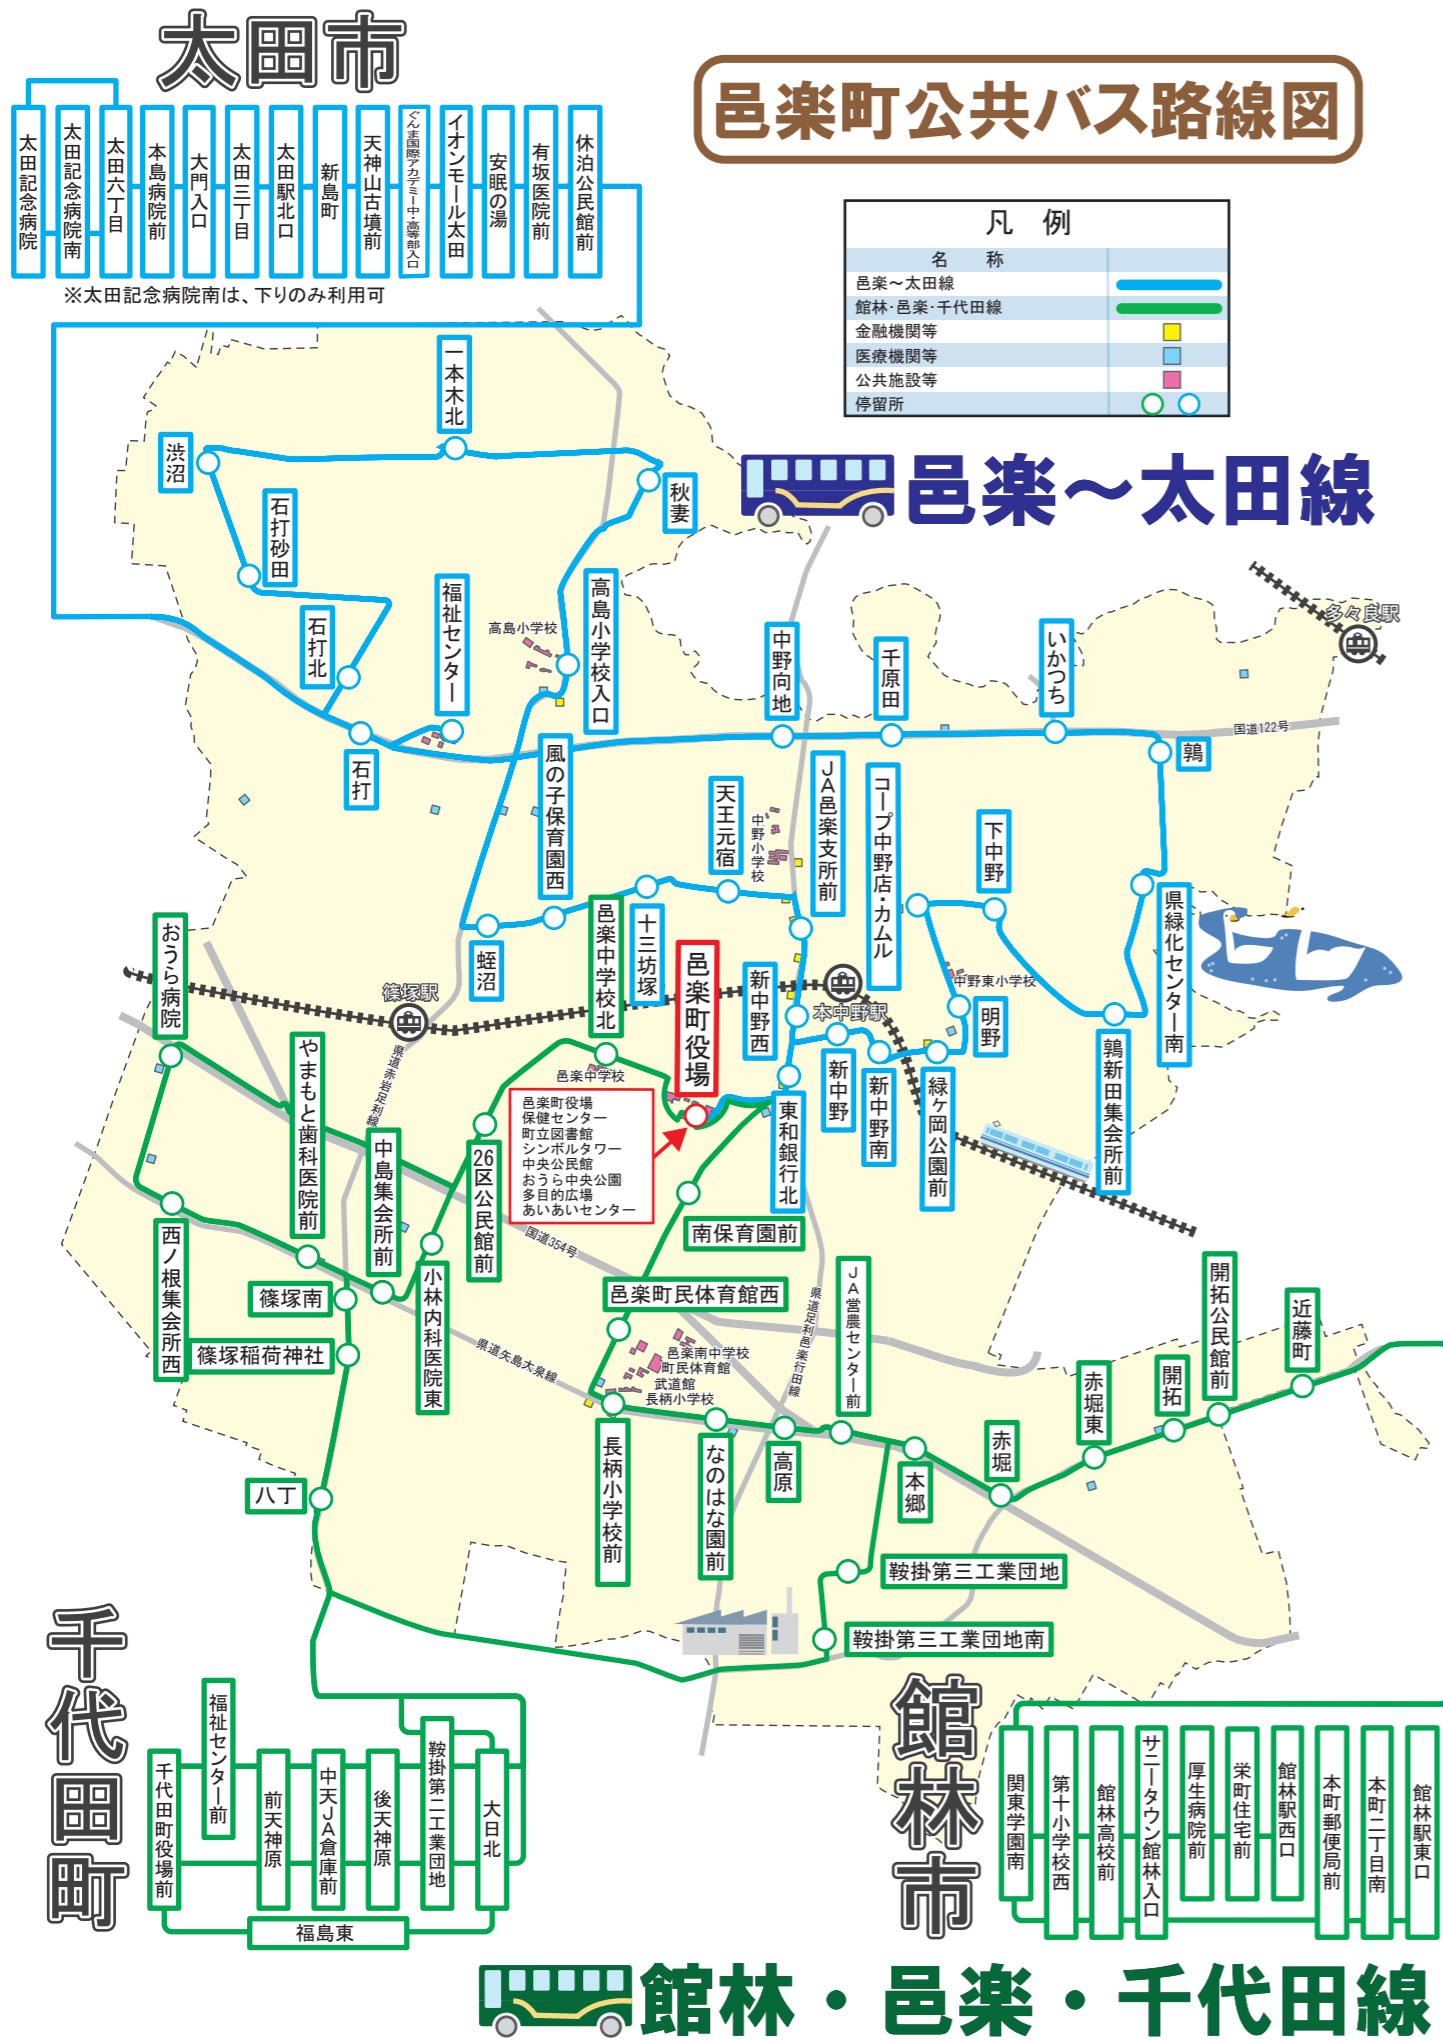

邑楽町役場から太田市、館林市、千代田町へ

邑楽～太田線

町の北部を經由して、邑楽町役場と太田記念病院を結ぶ公共路線バスです。太田市路線バス「新田線」・「尾島線」・「太田市内循環線」及び広域公共バスおおぞら「大泉～千代田線」などに乗り継ぎができます。

館林・邑楽・千代田線

町の南部を經由して、館林駅前と千代田町役場前を結ぶ広域公共路線バスです。結節点である館林駅東口では館林周辺の高校や大学、ショッピングセンター等へ乗り継いで行くことができます。

邑楽町

令和3年4月1日現在

【問合せ先：邑楽町役場企画課 0276-47-5009】