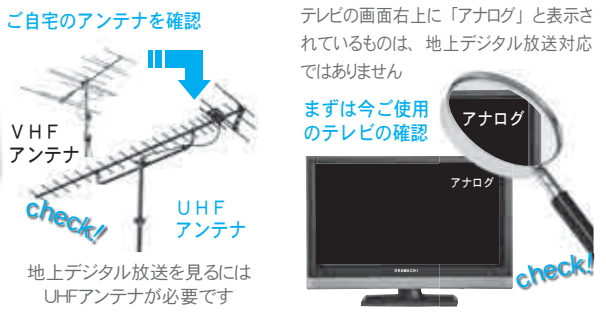

高さNOW→634メートル  
**東京スカイツリー (Tokyo Sky Tree)**  
 東京スカイツリーは、デジタル放送用の電波塔となる予定です。完成すれば自立式電波塔としては世界一の高さ。試験放送開業は2012年春の予定。

**要確認！ 地デジ化のため、ご自宅のアンテナとテレビを確認**

**地デジ放送を見るために何をどうすればよいか**  
 地上デジタル放送は、より進んだ新時代のテレビ放送です。今までのテレビ放送よりも、きれいな映像を楽しむことができ、テレビのリモコンを使って、ニュースや天気、交通情報など、暮らしに役立つ情報を呼び出すことができます。  
 地上デジタル放送を見るためには、地上デジタル放送対応のテレビに買い替えるか、お手持ちのアナログテレビに、「地上デジタルチューナー」または「デジタルチューナー内蔵録画機」をつなぐなどの準備が必要になります。さらに、地上デジタル放送は、UHF電波を使って放送されるため、「UHFアンテナ」の設置も必要です。  
**▼問合せ** 総務省 地デジコールセンター  
 ☎0570-07-0101