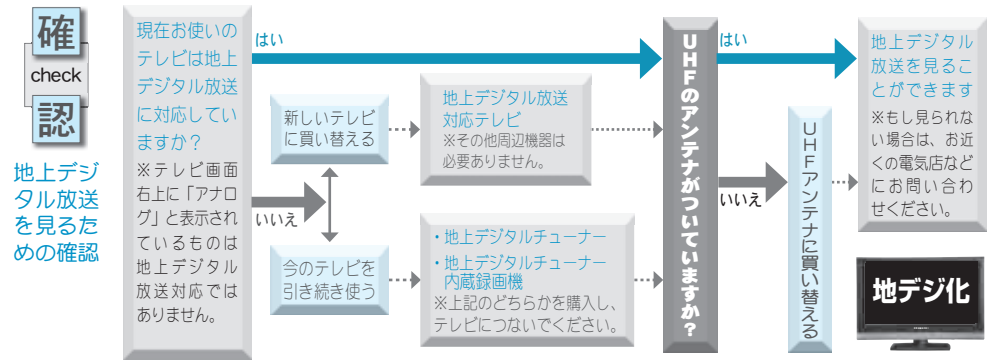

高さNOW→634メートル  
**東京スカイツリー (Tokyo Sky Tree)**  
 東京スカイツリーは、デジタル放送用の電波塔となる予定です。完成すれば自立式電波塔としては世界一の高さ。試験放送開業は2012年春の予定。

**要確認！ 地デジ化のため、ご自宅のアンテナとテレビを確認**

**地デジ放送を見るために何をどうすればよいか**  
 地上デジタル放送は、より進んだ新時代のテレビ放送です。今までのテレビ放送よりも、きれいな映像を楽しむことができ、テレビのリモコンを使って、ニュースや天気、交通情報など、暮らしに役立つ情報を呼び出すことができます。  
 地上デジタル放送を見るためには、地上デジタル放送対応のテレビに買い替えるか、お手持ちのアナログテレビに、「地上デジタルチューナー」または「デジタルチューナー内蔵録画機」をつなぐなどの準備が必要になります。さらに、地上デジタル放送は、UHF電波を使って放送されるため、「UHFアンテナ」の設置も必要です。  
**▼問合せ** 総務省 地デジコールセンター  
 ☎0570-07-0101

新しいテレビ時代の幕開けを  
 今月、あなたは目撃する—。

# 地デジ化 ついに完成！

2003年12月からスタートした地上デジタル放送。その放送が7月24日までに地上アナログ放送から完全移行します。従来のアナログテレビでは地上デジタル放送をご覧になることはできませんので、地上デジタル放送対応の準備がお済みでないかたはご注意ください。

■写真 建設中の東京スカイツリー (東京都墨田区押上)  
 ■現在の高さ 634m (6月18日現在)

**高齢者のみなさんには戸別相談をしています**  
 デジサポ群馬では、「何をどうすればよいか分からない」といった高齢者の皆さんに、戸別相談(訪問相談)を行っています。費用は無料です。  
 ご依頼をいただけて1週間以内をめどに、デジサポ群馬から、ご指定のお電話あてにご連絡をさせていただきます。ご自宅への訪問日程などを調整させていただきますこととなります。  
**▼申込・問合せ** 総務省テレビ受信者支援センター デジサポ群馬 ☎027-202-1100