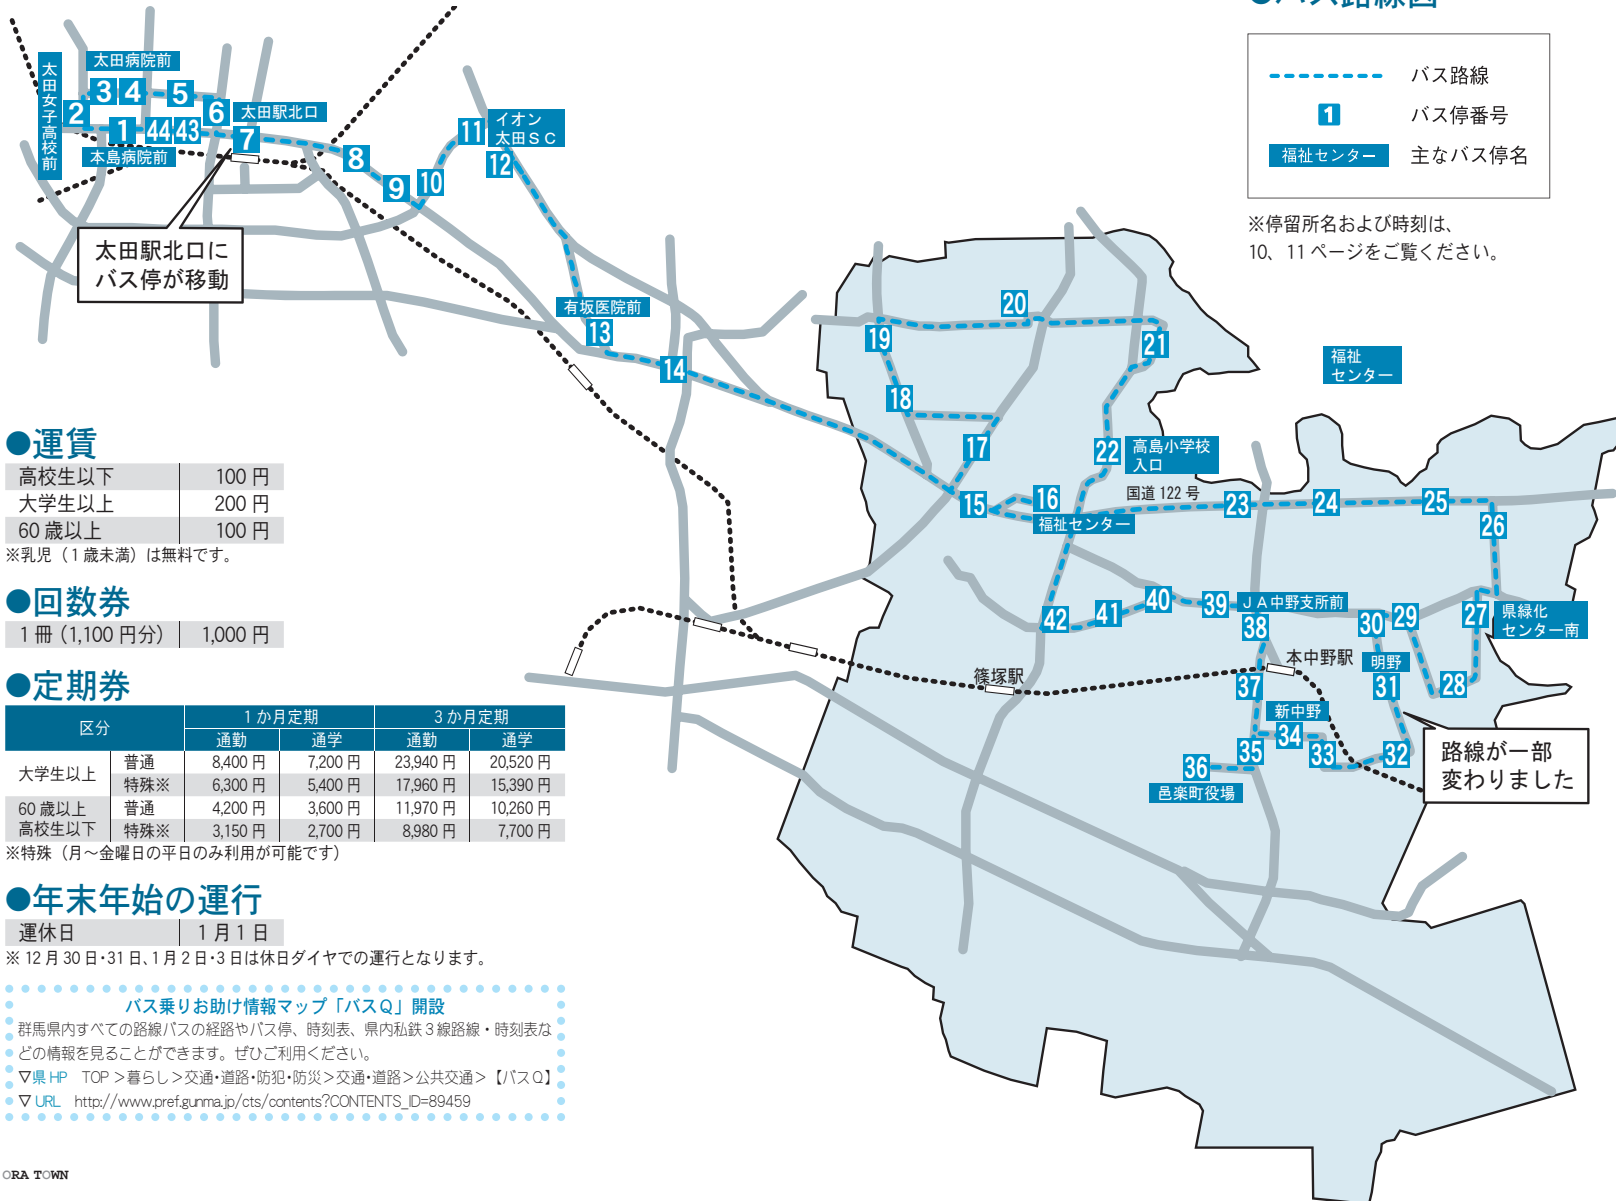

ますます便利に！

路線変更に合わせてバスが変わります

●バス路線図

--- バス路線
1 バス停番号
福祉センター 主なバス停名

※停留所名および時刻は、10、11ページをご覧ください。

公共バス「邑楽〜太田線」 4月20日(火)から路線変更

町では、4月20日(火)から交通環境の充実を図るとともに利便性を向上するため、公共バス「邑楽〜太田線」の路線変更を行います。今回、新中野・明野および太田市内に停留所を新設し、本中野駅・谷中・こび観音入口などの停留所が廃止となります。なお、運賃などの変更はありません。ぜひ、通学や通勤、お買い物などにご利用ください。

▽問合せ先 役場企画課 ☎47-5009、(株)矢島タクシー ☎60-1212

携帯電話で時刻表にアクセス

外出先でバスの時刻表を知りたいと思ったことはありませんか？そんなあなたに耳寄りな情報があります。町のホームページや携帯サイトでバスの時刻表（邑楽〜太田線、館林・邑楽・千代田線）を見ることができます。ぜひご利用ください。

▽携帯用URL
<http://www.town.oraganma.jp/k>

※特殊（月～金曜日の平日のみ利用が可能です）

●年末年始の運行

運休日	1月1日
-----	------

※12月30日・31日、1月2日・3日は休日ダイヤでの運行となります。

バス乗りお助け情報マップ「バスQ」開設

群馬県内すべての路線バスの経路やバス停、時刻表、県内私鉄3線路線・時刻表などの情報を見ることができます。ぜひご利用ください。

▽県HP TOP >暮らし>交通・道路・防犯・防災>交通・道路>公共交通 >【バスQ】