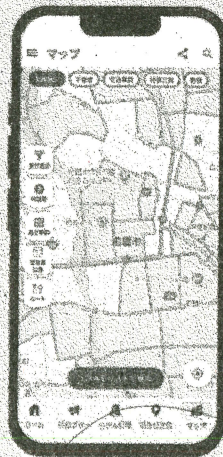

春の全国交通安全運動の実施

広報

4月6日(月)から4月15日(水)

重点目標

- 通学路などでの子どもを始めとする歩行者の安全確保
- 「ながらスマホ」の根絶、歩行者優先等の安全意識の向上
- 自転車などの交通ルールへの理解・遵守の徹底

邑楽町から悲惨な事故を一件でもなくすため、横断歩道では歩行者優先を徹底し、自転車利用の時はヘルメットを着用し、ルールを守り、正しく自転車を乗ろう！

おうらのまもり

自転車の違反でも反則切符が適用になります！
～16歳から対象です～

発行

大泉警察署

Tel.88-0543

邑楽町交番

Tel.88-0543

- 道路交通法が改正され、令和8年4月1日から自転車の交通違反でも、反則切符が適用されます。
- 違反をして反則切符が交付されると、反則金を納付することになります。

自転車の主な反則金の例

○ 携帯電話使用等(保持)	反則金	1万2,000円
○ 信号無視	反則金	6,000円
○ 一時不停止	反則金	5,000円

邑楽町地内の事件・事故の発生状況(2月中)

○ 刑法犯(窃盗等)被害の届出件数	10件	
○ 交通事故	ケガがない事故	43件
	ケガがある事故	4件

県警公式防犯アプリ「ぐんまポリス」登場

詳細は裏面へ

ぐんまポリス

上毛くん

ジョモ子

各種情報をお知らせ

マイエリアに設定した地域の最新の配信情報や、現在地付近の事件事故発生情報が表示できます

- ・子供や女性に対する不審者情報
- ・予兆電話等の特殊詐欺関連情報
- ・イベント情報 など

マップ機能

お住まいの地域の事件事故情報を地図で表示

防犯ブザーちかん対策機能

タップして防犯ブザーを作動
音声で痴漢を威嚇

ちかんです
助けてください

その他