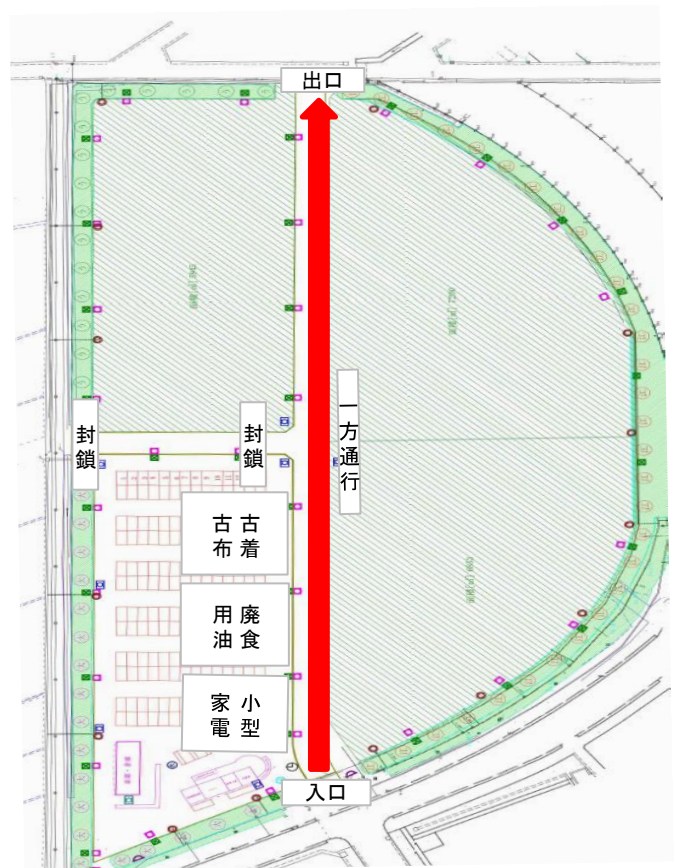

無料回収のお知らせ

回収日時・場所

- ・期 日：令和8年7月4日（土） ※雨天決行
- ・時 間：午前9時～正午
- ・場 所：おうら中央多目的広場（役場北）

※回収できる物は、家庭から出た物に限ります。

※エアコン・テレビ・洗濯機・衣類乾燥機・冷蔵庫を除きます。（小型家電の詳細は裏面参照）

※回収できない物をお持ちいただいた場合は、持ち帰っていただきます。

古着・古布の出し方

- ・古着・古布は洗濯し、乾燥させた状態で、切断せずに穴の開いていないビニール袋に入れて出してください。
- ・綿・化学繊維などの素材の分別、下着等の細かい分別は不要です。
- ・布団や座布団など、中に綿が入っている物は回収できません。

廃食用油の出し方

- ・てんぷらかす等の異物を取り除いてください。
- ・水気をよく切ったペットボトルなどの中身が見えるプラスチック製容器に入れて出してください。

会場見取り図

ここで出された古着・古布、廃食用油、小型家電はリサイクルされます。
ごみの減量化にご協力をお願いします！