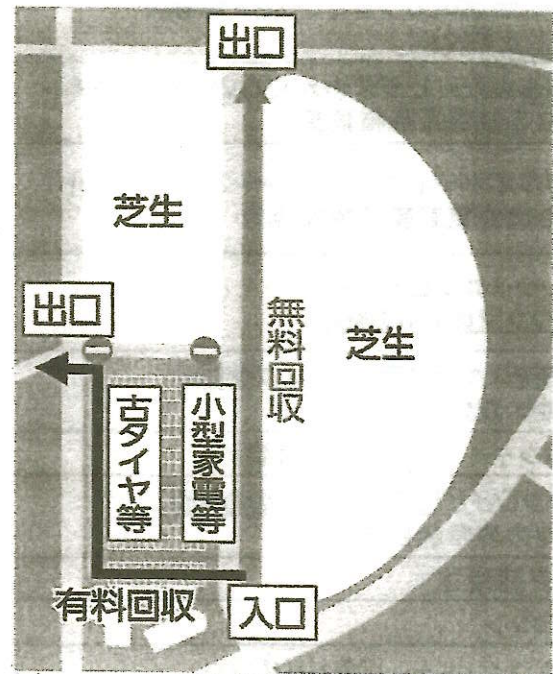

無料回収のお知らせ

回収日時・場所

- ・期 日：令和6年12月7日(土)(雨天決行)
- ・時 間：午前9時～正午
- ・場 所：おうら中央多目的広場(邑楽町役場北)

※回収できる物は、家庭から出た物に限ります。

※エアコン・テレビ・洗濯機・衣類乾燥機・冷蔵庫を除きます。(家電リサイクル法対象品のため)

※腐食しているホイール、回収できない物をお持ちいただいた場合は、持ち帰っていただきます。

※同日にタイヤ・バッテリー・消火器の回収を行います。これらをお持ちの方は下図の様に
お進みください。

古着・古布の出し方

- ・古着・古布は洗濯し、乾燥させた状態で切断せずに穴の開いていないビニール袋に入れてください。
- ・綿・化学繊維などの素材の分別、下着等の細かい分別は不要です。
- ・布団や座布団など、中に綿が入っている物は回収できません。

廃食用油の出し方

- ・てんぷらかす等の異物を取り除いてください。
- ・水気をよく切ったペットボトルなどの中身が見えるプラスチック製容器に入れて出してください。

タイヤ・バッテリー・消火器の有料回収は別紙の回覧②または町ホームページをご覧ください。

会場見取り図(イメージ図)

ここで出された古着・古布、廃食用油、小型家電はリサイクルされます。
ごみの減量化にご協力をお願いします！

問い合わせ先：邑楽町役場 建設環境課 生活環境係 TEL:0276-47-5036

主催 邑楽町生活環境委員会

小型家電の詳細については裏面をご参照ください。