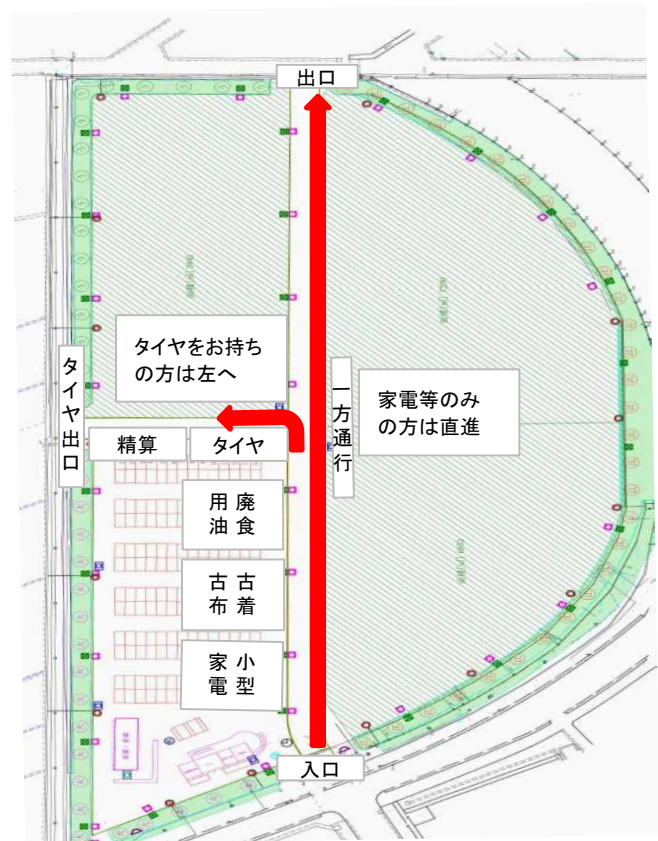

無料回収のお知らせ

回収日時・場所

- ・期 日：令和元年12月7日（土）
- ・時 間：午前9時～正午
- ・場 所：おうら中央多目的広場（役場北）

※回収できる物は、家庭から出た物に限ります。

※エアコン・テレビ・洗濯機・衣類乾燥機・冷蔵庫を除きます。

※回収できない物をお持ちいただいた場合は、持ち帰っていただきます。

※同日にタイヤ等の有料回収を行います。タイヤをお持ちの方は下図の様にお進みください。

古着・古布の出し方

- ・古着・古布は洗濯し、乾燥させた状態で、切断せずに穴の開いていないビニール袋に入れて出してください。
- ・綿・化学繊維などの素材の分別、下着等の細かい分別は不要です。
- ・布団や座布団など、中に綿が入っている物は回収できません。

廃食用油の出し方

- ・てんぷらかす等の異物を取り除いてください。
- ・水気をよく切ったペットボトルなどの中身が見えるプラスチック製容器に入れて出してください。

会場見取り図

ここで出された古着・古布、廃食用油、小型家電はリサイクルされます。

ごみの減量化にご協力をお願いします！

問い合わせ先
邑楽町役場 安全安心課 生活環境係
TEL: 0276-47-5036

主催 邑楽町生活環境委員会

小型家電の詳細については裏面をご参照ください。