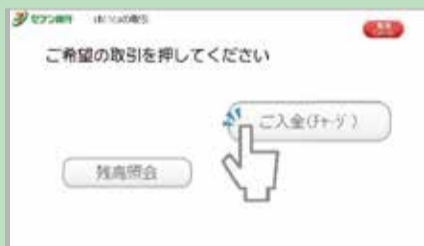

販売について

ポイント（アプリタイプ・磁気カードタイプ共通）

販売日 11月20日（月）午前9時～11月30日（木）午後11時59分または発行総額終了まで

購入方法
A 磁気カードの場合：全国の「セブン銀行ATM」から現金によりチャージ
B アプリの場合：① 全国の「セブン銀行ATM」から現金によりチャージ
 ② アプリ上で「クレジットカード」によりチャージ

販売価格 最低購入金額1,000円（1,200ポイント）※チャージ（入金）上限金額50,000円（60,000ポイント）

利用期間 購入時点～令和6年3月15日（金）まで ※購入した磁気カード及びポイントは返金できませんのでご了承ください。

※磁気カードは
 商工振興課窓口にて
 随時販売中(1枚100円)
 土日祝を除く

取扱店舗一覧は
 裏面にあります！

A 磁気カード

セブン銀行ATMからのチャージ方法

1 磁気タイプのchiicaカードを用意（自治体にて発行）

※磁気タイプのカード以外はATMではチャージできません

2 「引出し・預入れ クレジット取引など」をタッチ
 ※セブン銀行ATMのカード挿入口に磁気テープを上にしてカードを挿入することで⑤取引選択画面を表示

3 「カード」をタッチ
 ※セブン銀行ATMのカード挿入口に磁気テープを上にしてカードを挿入することで⑤取引選択画面を表示

4 セブン銀行ATMのカード挿入口に磁気テープを上にしてカードを挿入することで⑤取引選択画面を表示

5 「ご入金（チャージ）」をタッチ

6 チャージ条件を確認し「確認」をタッチ

7 チャージしたい金額をタッチ
 表示以外の金額をチャージの場合は「その他金額（千円単位）」をタッチ

8 （「その他金額」の場合）チャージ金額と円を画面右下のテンキーで入力