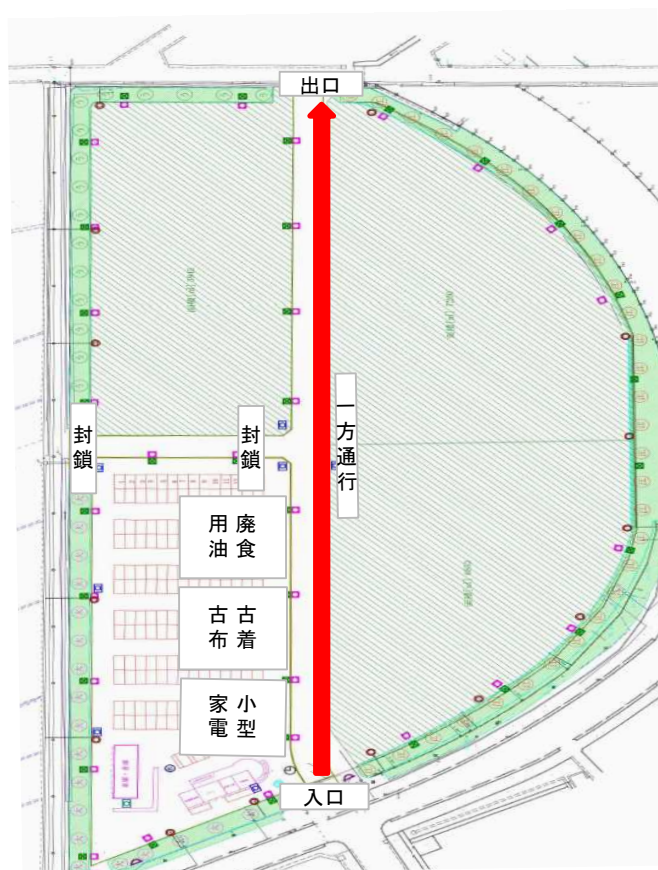

無料回収のお知らせ

回収日時・場所

- ・期 日：令和2年7月4日（土） ※雨天決行
- ・時 間：午前9時～正午
- ・場 所：おうら中央多目的広場（役場北）

※回収できる物は、家庭から出た物に限ります。

※エアコン・テレビ・洗濯機・衣類乾燥機・冷蔵庫を除きます。

※回収できない物をお持ちいただいた場合は、持ち帰っていただきます。

古着・古布の出し方

- ・古着・古布は洗濯し、乾燥させた状態で、切断せずに穴の開いていないビニール袋に入れて出してください。
- ・綿・化学繊維などの素材の分別、下着等の細かい分別は不要です。
- ・布団や座布団など、中に綿が入っている物は回収できません。

廃食用油の出し方

- ・てんぷらかす等の異物を取り除いてください。
- ・水気をよく切ったペットボトルなどの中身が見えるプラスチック製容器に入れて出してください。

会場見取り図

ここに出された古着・古布、廃食用油、小型家電はリサイクルされます。
外出自粛により、家の掃除をした方も多く、清掃センターやステーションへのごみの排出量が増えております。是非、上記3品目はごみへ出さずに今回の無料回収をご利用ください。

来場時は

マスクの着用及び人と人との距離の確保にご協力ください。

問い合わせ先：邑楽町役場 安全安心課 生活環境係 TEL：0276-47-5036

主催 邑楽町生活環境委員会

小型家電の詳細については裏面をご参照ください。