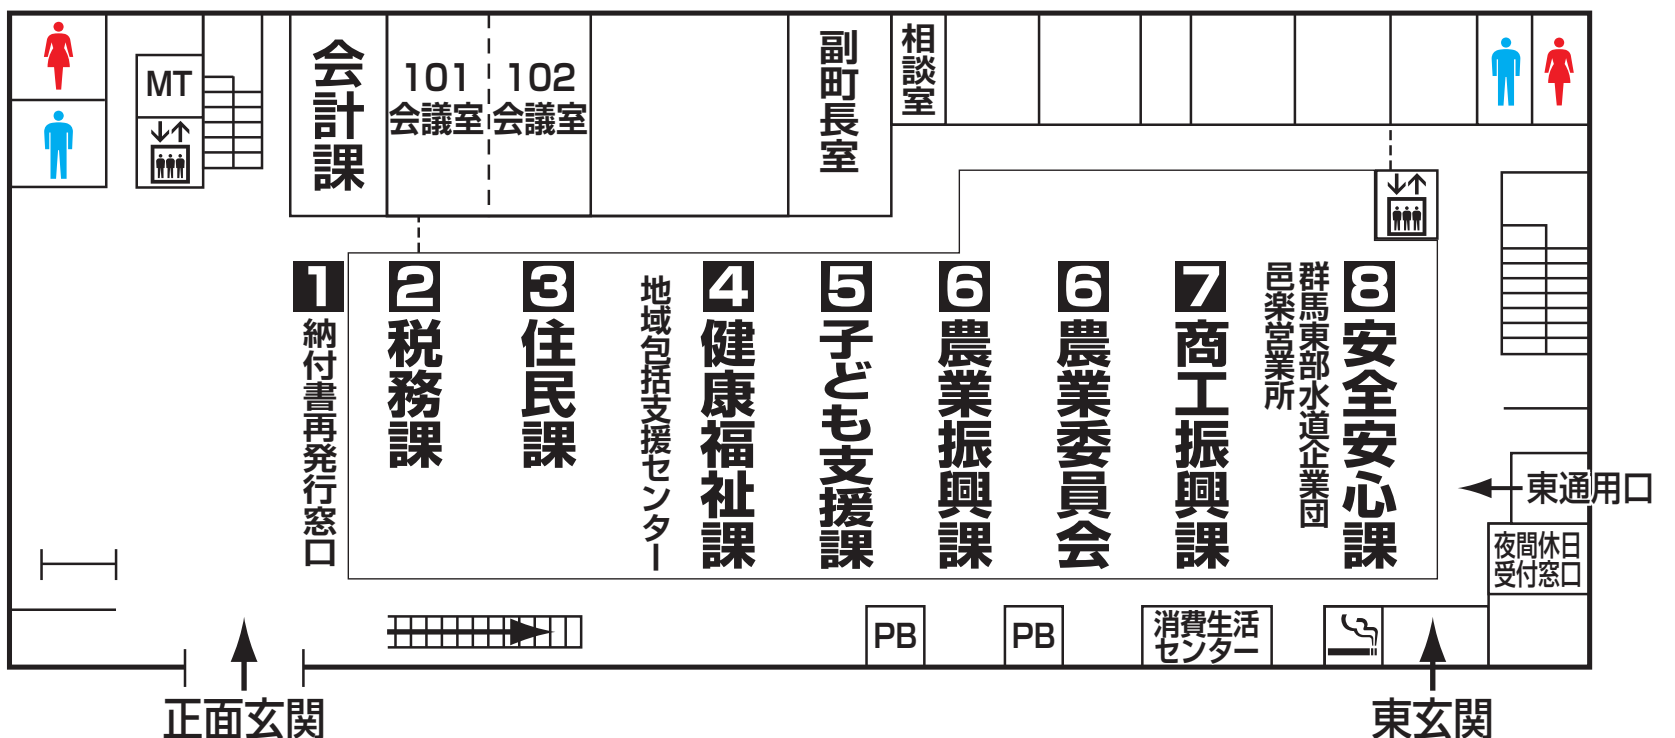

■ 邑楽町役場庁舎略図（平成 29 年 4 月 1 日）

3 階

■ 議会事務局

2 階

9 生涯学習課 10 学校教育課 11 都市建設課 12 企画課
13 総務課 14 町長室

1 階

■ 会計課 1 町税納付書再発行窓口 2 税務課
3 住民課 4 健康福祉課 5 子ども支援課
6 農業振興課・農業委員会 7 商工振興課 8 安全安心課

-  …男子トイレ
-  …女子トイレ
-  …多目的トイレ
-  …パーソナルブース
-  …エレベーター
-  …喫煙所