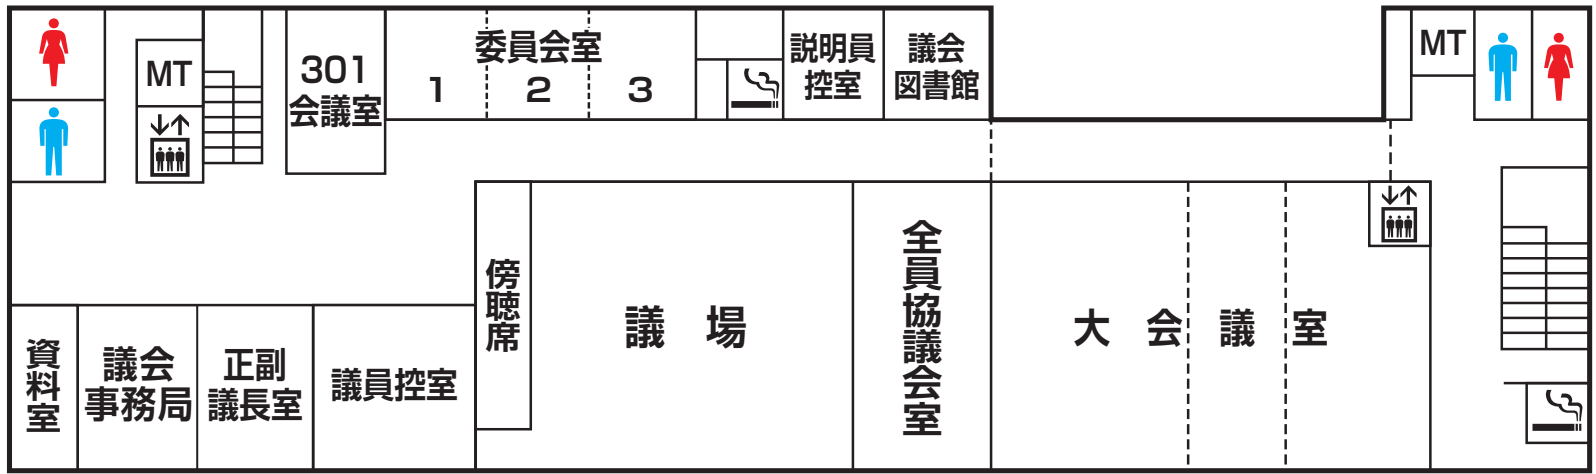

■ 邑楽町役場庁舎略図（平成 29 年 4 月 1 日）

3 階

■ 議会事務局

2 階

9 生涯学習課 10 学校教育課 11 都市建設課 12 企画課
13 総務課 14 町長室

1 階

■ 会計課 1 町税納付書再発行窓口 2 税務課
3 住民課 4 健康福祉課 5 子ども支援課
6 農業振興課・農業委員会 7 商工振興課 8 安全安心課

-  …男子トイレ
-  …女子トイレ
-  …多目的トイレ
-  …パーソナルブース
-  …エレベーター
-  …喫煙所