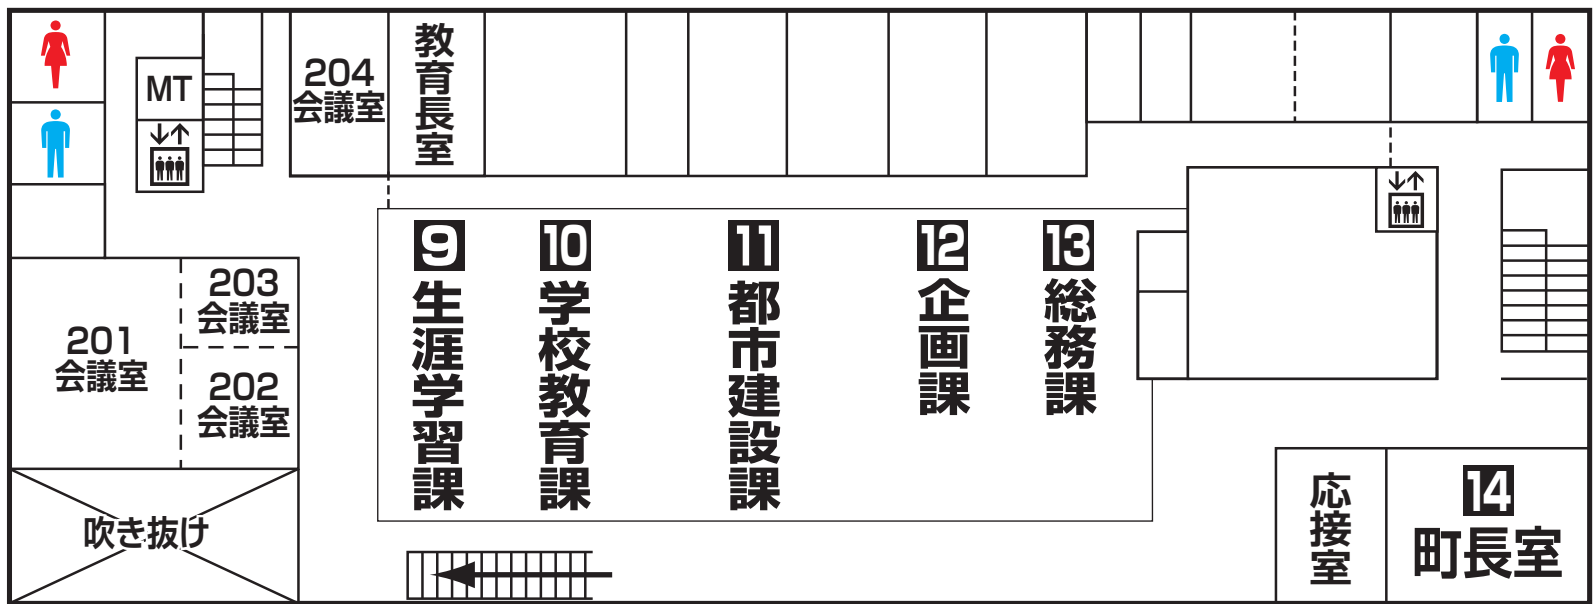

■ 邑楽町役場庁舎略図（平成 29 年 4 月 1 日）

3 階

■ 議会事務局

2 階

9 生涯学習課 10 学校教育課 11 都市建設課 12 企画課
13 総務課 14 町長室

1 階

■ 会計課 1 町税納付書再発行窓口 2 税務課
3 住民課 4 健康福祉課 5 子ども支援課
6 農業振興課・農業委員会 7 商工振興課 8 安全安心課

-  …男子トイレ
-  …女子トイレ
-  …多目的トイレ
-  …パーソナルブース
-  …エレベーター
-  …喫煙所