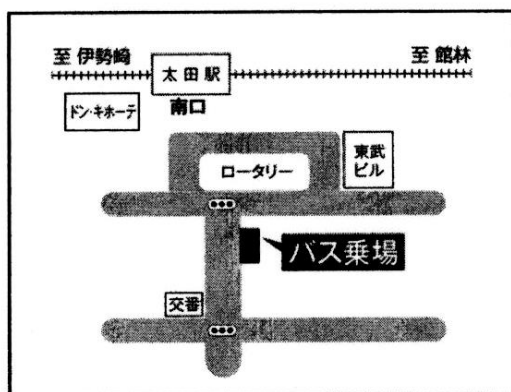

## ●交通案内

### 1. スクールバス

<近隣の駅からの運行について>

○東武線太田駅（南口ロータリー）から 8：50発

○東武線館林駅（西口ロータリー）から 9：10発

※今後の状況によりスクールバスの運行について変更が生じる可能性があります。

※Cの「進路相談会」では、館林駅12：40のみ運行となります。

太田駅 南口バス乗り場

館林駅 西口バス乗り場