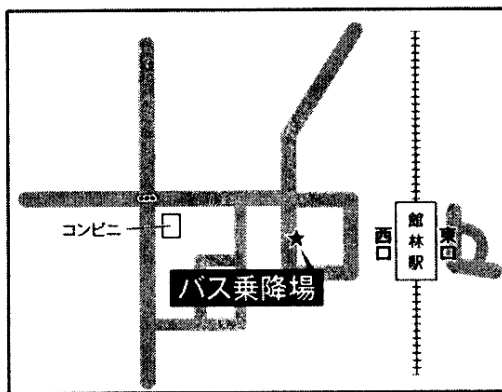

## ●交通案内

### 1. スクールバス

<近隣の駅からの運行について>

○東武線太田駅（南口ロータリー）から 8：50発

○東武線館林駅（西口ロータリー）から 9：10発

※今後の状況によりスクールバスの運行について変更が生じる可能性があります。

※Cの「進路相談会」では、館林駅12：40のみ運行となります。

太田駅 南口バス乗り場

館林駅 西口バス乗り場