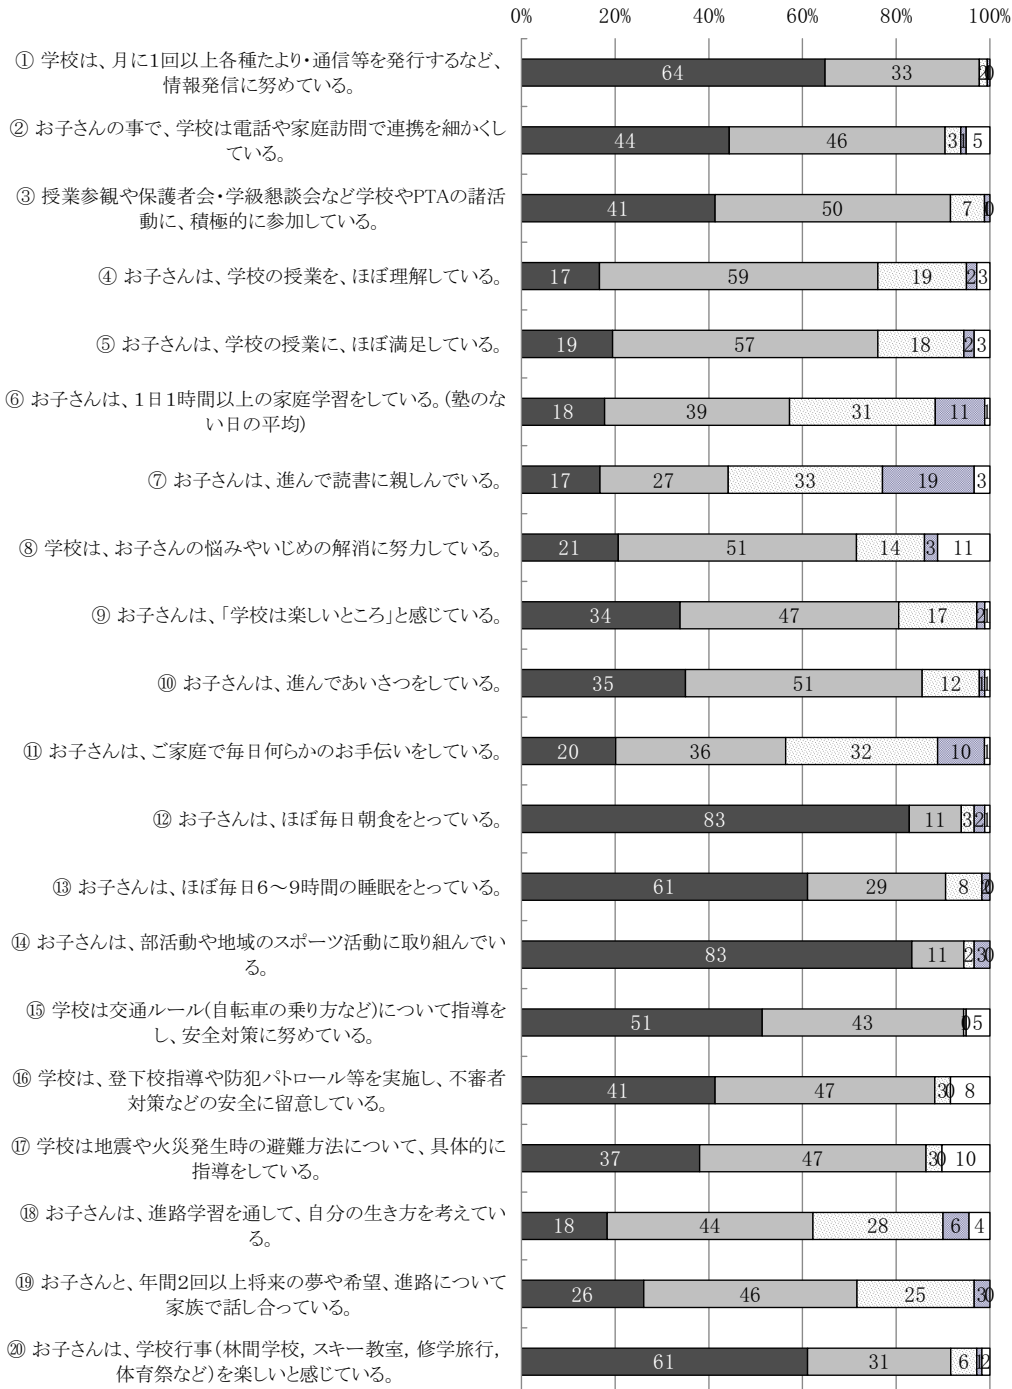

○日時 令和元年10月31日(木)
13時30分より

○会場 邑楽町中央公民館 邑の森ホール

※詳しくは、以前配布しました通知をご覧ください。

令和元年度第1回学校評価の結果②

令和元年度 第1回学校評価(保護者全体)

■よく当てはまる □まあまあ当てはまる □あまり当てはまらない □まったく当てはまらない □不明・無回答

少々間が開いてしまいましたが、第1回学校評価の結果の報告の続きをします。今回は、「保護者全体」の結果です。

【よいところ】

項目①、②、⑭、⑮が高い数値となりました。特に項目②は朝食についてですが、ご家庭の協力が欠かせないものです。ありがとうございます。それ以外にも、項目②、③、⑪、⑬、⑰⑳についてもよい結果でした。こういったよい面は本校の特徴として、更に伸ばしていきたいと考えています。また、数値が高いからと行って安心せず項目によっては質的な面にも目を向けていこうと考えています。

【努力すること】

項目⑦、⑩、⑯が例年通り、低い結果となりました。課題の出し方の工夫や朝読書の時間の確保と行った手立ては講じてい