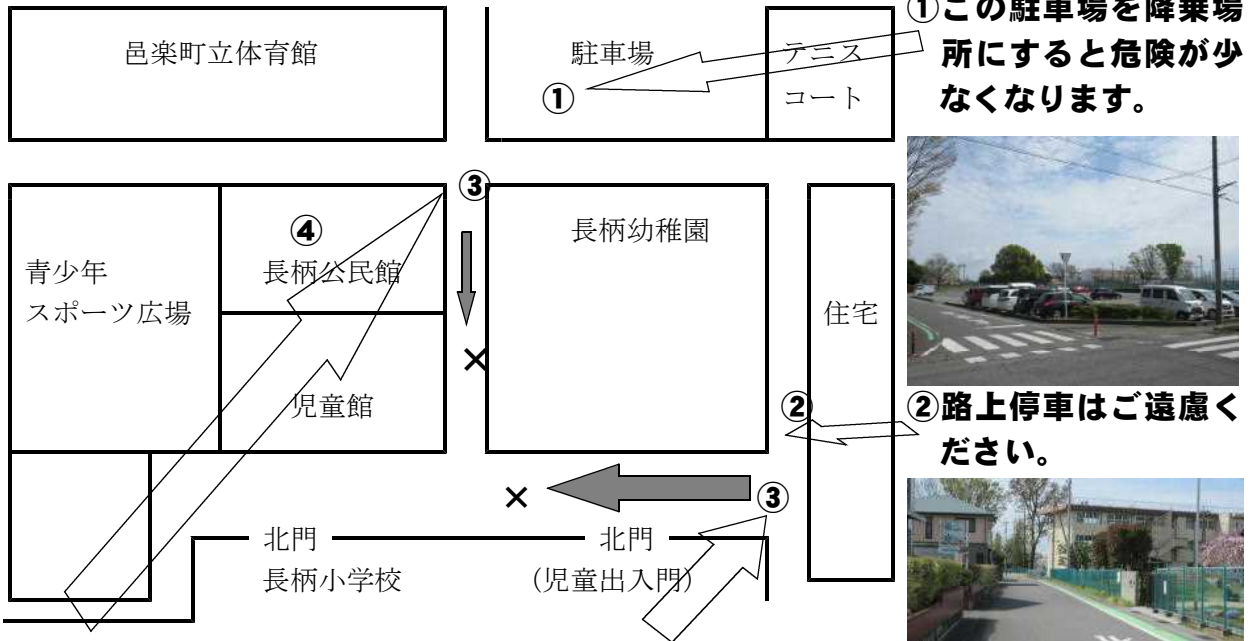

自動車送迎に係るお願い

本校児童の自動車での送迎に関わって、地域の方や保護者から「路上停車している自動車があり自宅から自動車が出せない。」「児童の登校と送迎の時間が重なるため児童と自動車との接触が心配である。特に、雨の日は渋滞していて危険である。」「公民館の駐車場がせまく事故が心配である。」等のお話をいただきました。そこで児童の安全な登校や事故防止のため、以下の点についてご協力をお願いいたします。

①この駐車場を降乗場所にとすると危険が少なくなります。

②路上停車はご遠慮ください。

③児童が多く通りますので、事情がない限りここから長柄小方面への自動車の乗り入れは避けてください。

④公民館での自動車の乗り入れは、駐車場や出入り口が狭いため、①の駐車場(テニスコート西)の方が危険が少ないです。

登校時の8:00~8:10の間、学校北側周辺が児童と自動車で大変混み合います。ボランティアの方が旗振りを行っていますが、自動車で行く場合は安全運転をお願いいたします。