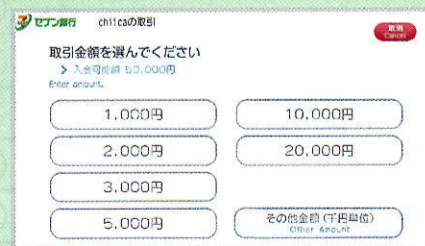

販売システム

アプリタイプ・磁気カードタイプ共通

販売日 6月3日（月）午前9時～6月28日（金）午後11時59分または発行総額終了まで

購入方法 **A** 磁気カードの場合：全国の「セブン銀行ATM」から現金によりチャージ
B アプリの場合：① 全国の「セブン銀行ATM」から現金によりチャージ
 ② アプリ上で「クレジットカード」によりチャージ

販売価格 最低購入金額1,000円（1,200円分）※チャージ（入金）上限金額20,000円（24,000円分）

利用期間 ◎ポイント（プレミアム分）～令和7年3月15日（土）

◎マネー（チャージ分）～令和8年3月31日（火）

取扱店舗一覧は裏面にあります!

※磁気カードは商工振興課窓口にて随時販売中(1枚100円)土日祝を除く

邑楽町公式キャラクター オーランドさん

A 磁気カード

1 磁気タイプの chiiicaカードを用意（自治体にて発行）

※磁気タイプのカード以外はATMではチャージできません

2 「引出し・預入れ クレジット取引など」をタッチ
 ※セブン銀行ATMのカード挿入口に磁気テープを上にしてカードを挿入することで⑤取引選択画面を表示

3 「カード」をタッチ
 ※セブン銀行ATMのカード挿入口に磁気テープを上にしてカードを挿入することで⑤取引選択画面を表示

4 セブン銀行ATMのカード挿入口に磁気テープを上にしてカードを挿入することで⑤取引選択画面を表示

5 「ご入金（チャージ）」をタッチ

6 チャージ条件を確認し「確認」をタッチ

7 チャージしたい金額をタッチ
 表示以外の金額をチャージの場合は「その他金額（千円単位）」をタッチ

8 「（その他金額）」の場合チャージ金額と円を画面右下のテンキーで入力

9 現金投入口に紙幣を投入

B 携帯アプリ

① セブン銀行ATM

② クレジットカード

① スマホに「chiiica」アプリをインストールする