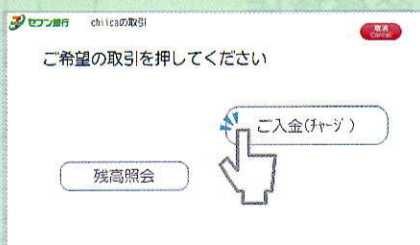

2 「引出し・預入れ クレジット取引など」をタッチ
 ※セブン銀行ATMのカード挿入口に磁気テープを上にしてカードを挿入することで⑤取引選択画面を表示

3 「カード」をタッチ
 ※セブン銀行ATMのカード挿入口に磁気テープを上にしてカードを挿入することで⑤取引選択画面を表示

4 セブン銀行ATMのカード挿入口に磁気テープを上にしてカードを挿入することで⑤取引選択画面を表示

5 「ご入金（チャージ）」をタッチ

6 チャージ条件を確認し「確認」をタッチ

7 チャージしたい金額をタッチ
 表示以外の金額をチャージの場合は「その他金額（千円単位）」をタッチ

8 「（その他金額）」の場合チャージ金額と円を画面右下のテンキーで入力

9 現金投入口に紙幣を投入

B 携帯アプリ

① セブン銀行ATM

② クレジットカード

① スマホに「chiiica」アプリをインストールする